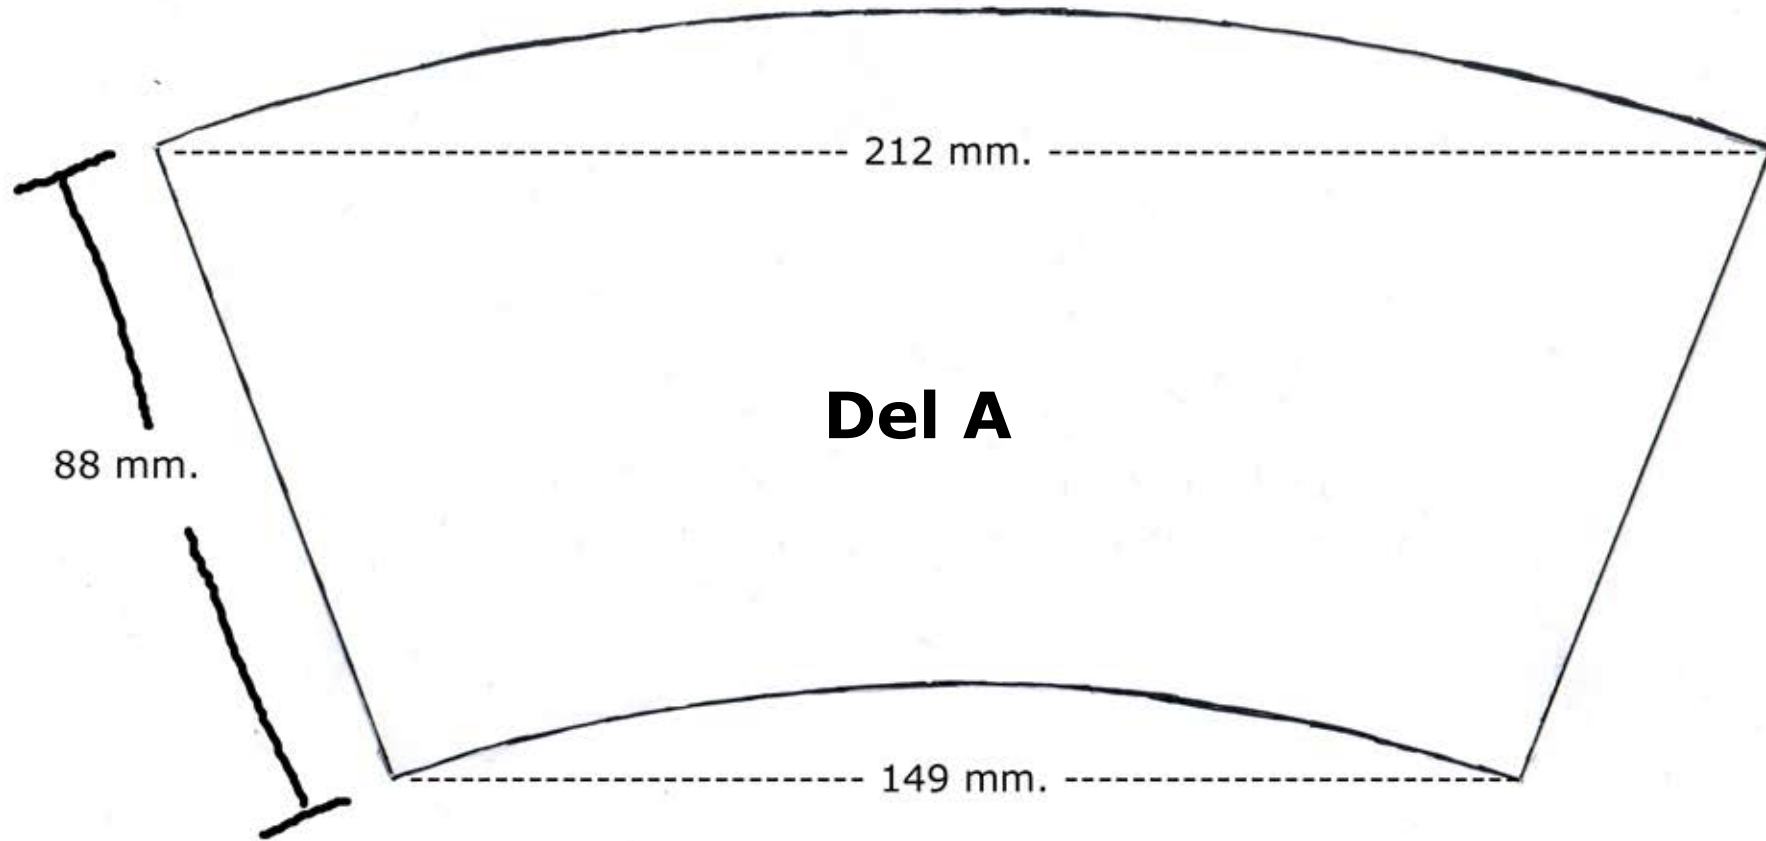

Mønster - Raflebæger

Diameter på Del B er 45 mm

Der skal bruges 1 x A og 2 X B